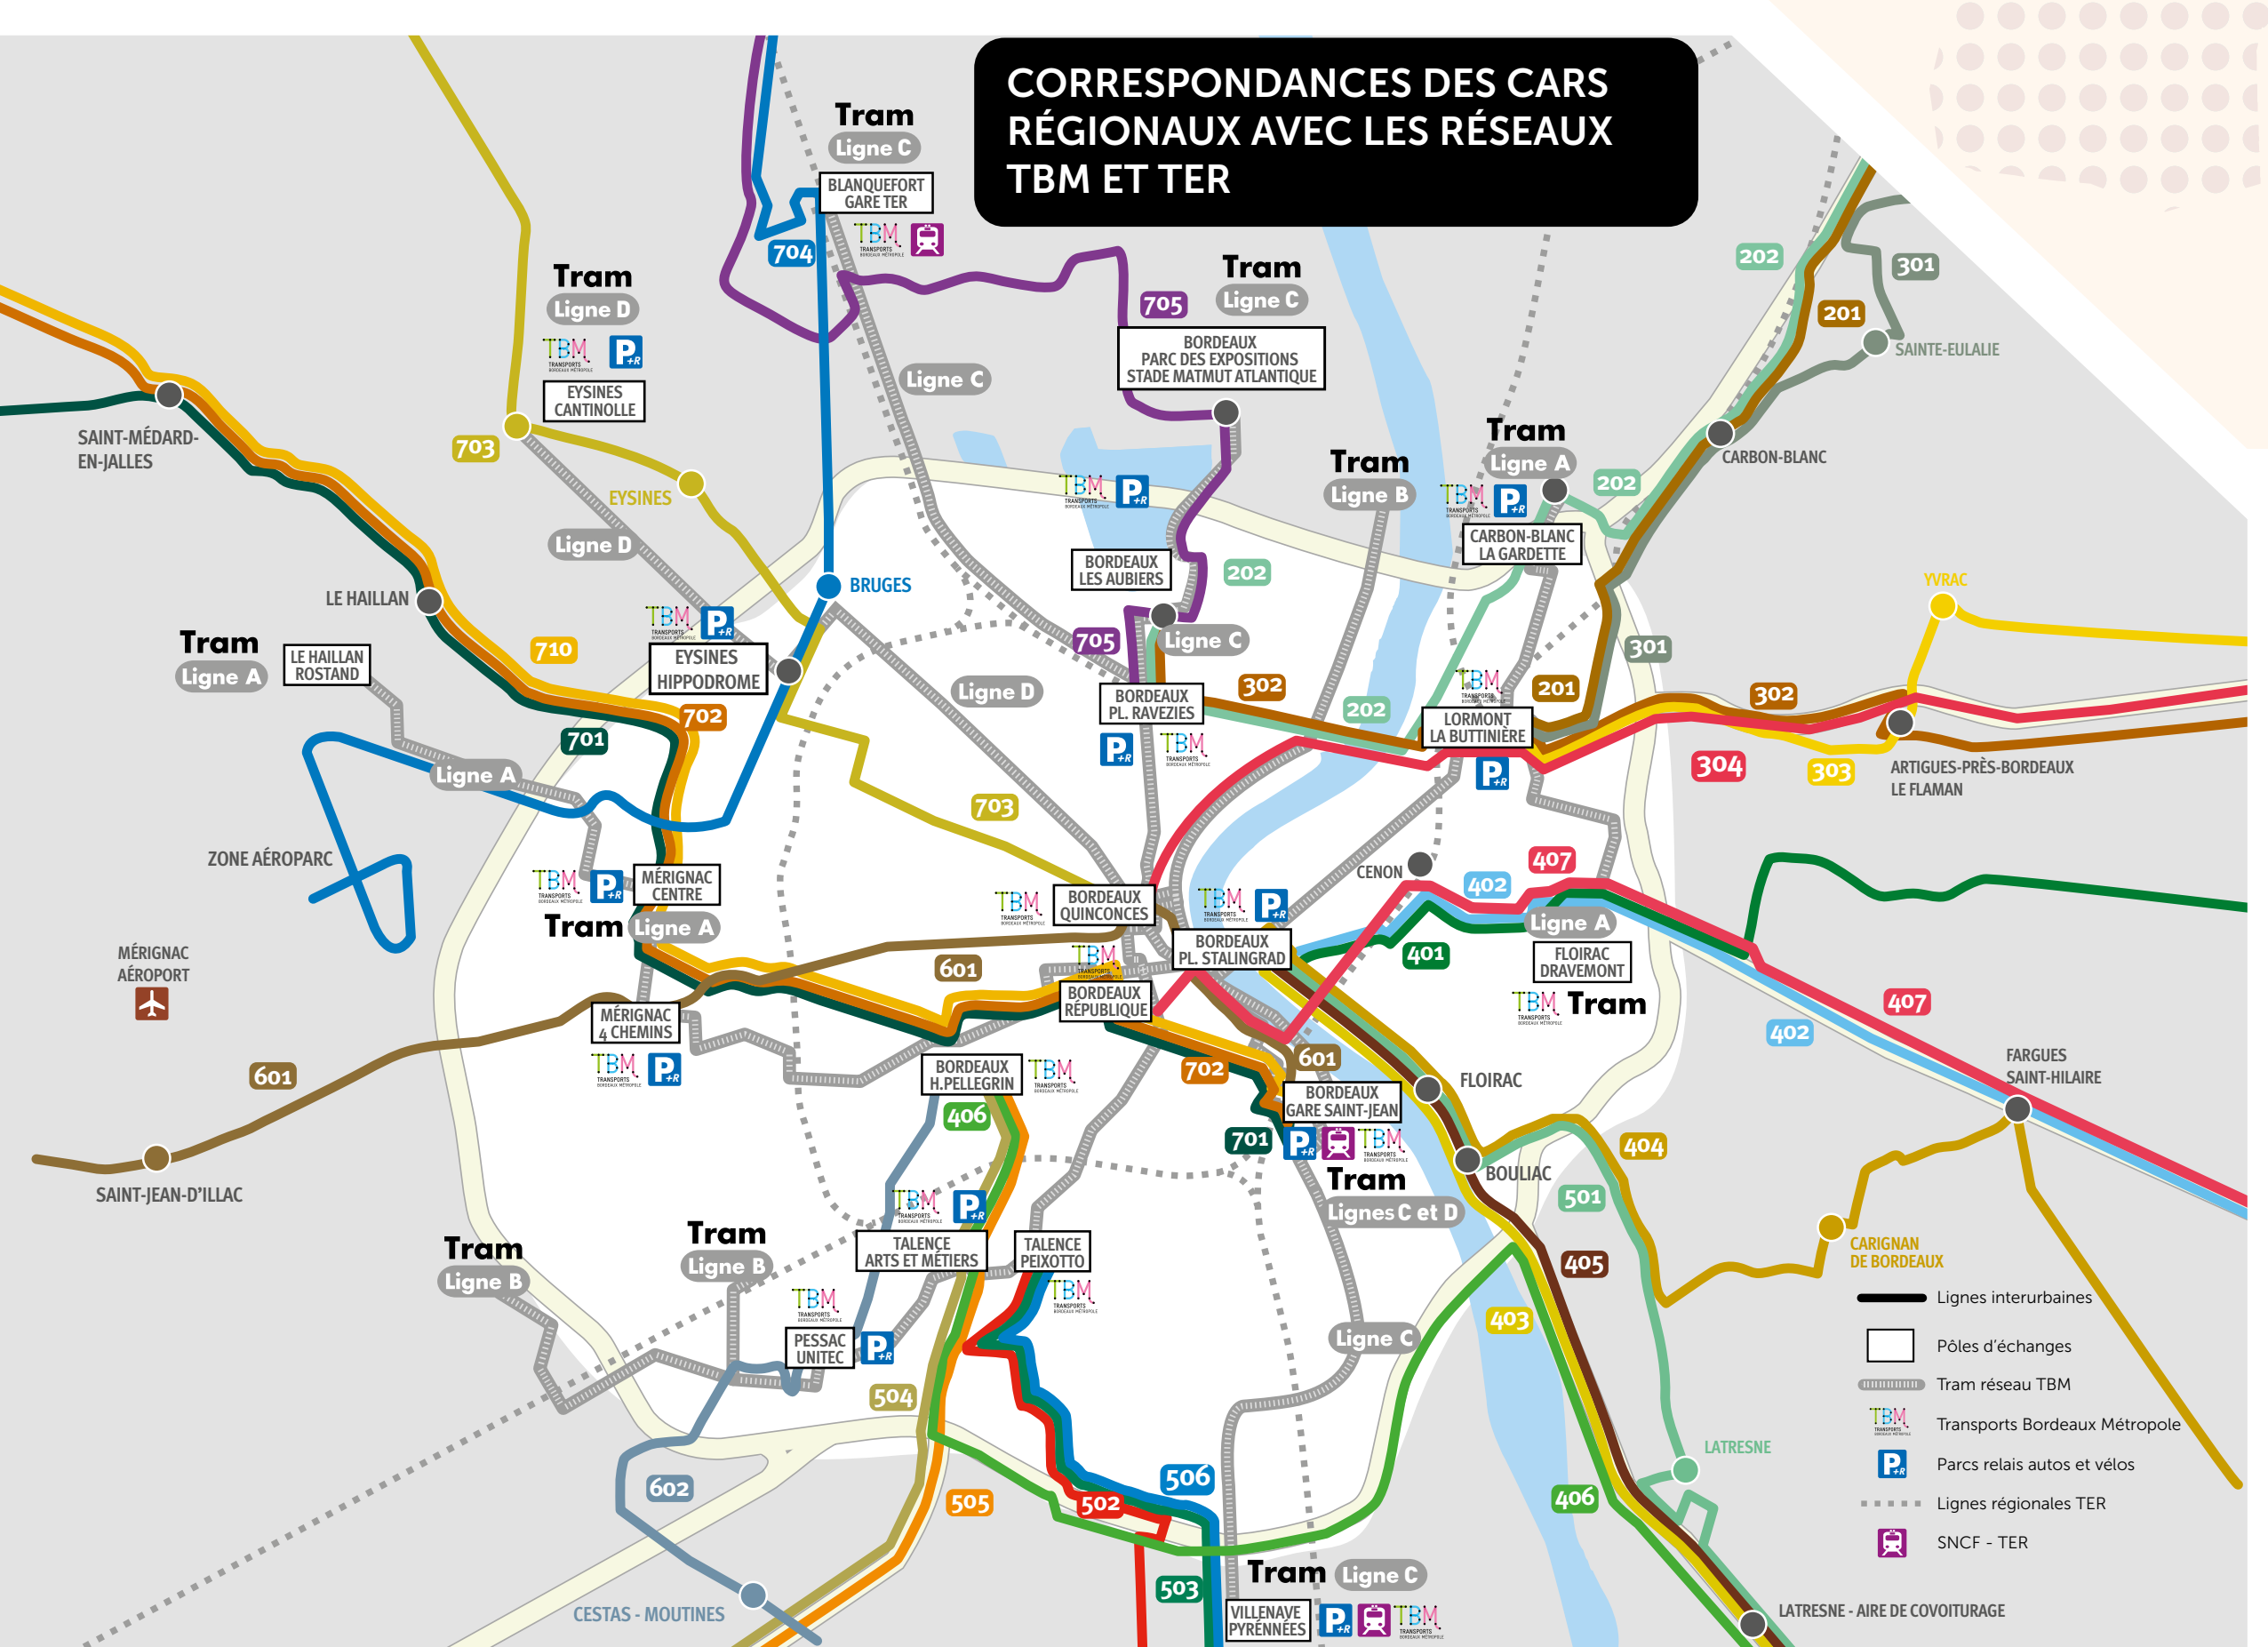

Gérez vos déplacements avec

MODALIS

Renseignements et réservations au

0970 870 870

APPEL NON SURTAXÉ

RÉGION Nouvelle-Aquitaine

La Région vous transporte